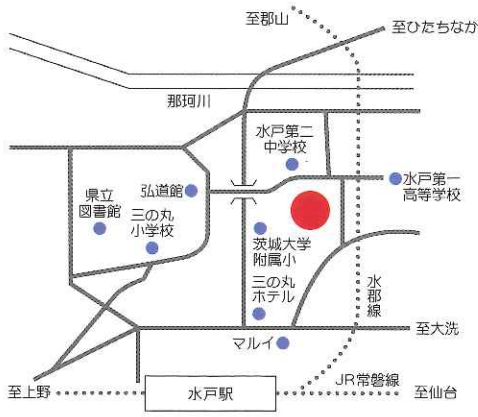

5月 遠足 (1年生)

9月 クラスマッチ

10月 修学旅行

3月 卒業式

「平成30年度一人一人が輝く活力ある学校づくり推進事業」の活用について
 本校では、大学見学会、進路講演会、出前授業、ファッションショー及び卒業演奏会の計画・実施を通し、創意・工夫ある学校づくりを推進するに当たり、「平成30年度一人一人が輝く活力ある学校づくり推進事業」を活用しています。

茨城県立水戸第三高等学校
 〒310-0011 茨城県水戸市三の丸2-7-27
 TEL. 029-224-2044 FAX. 029-225-4524
 URL <http://www.mito3-h.ibk.ed.jp/>
 E-mail koho@mito3-h.ibk.ed.jp